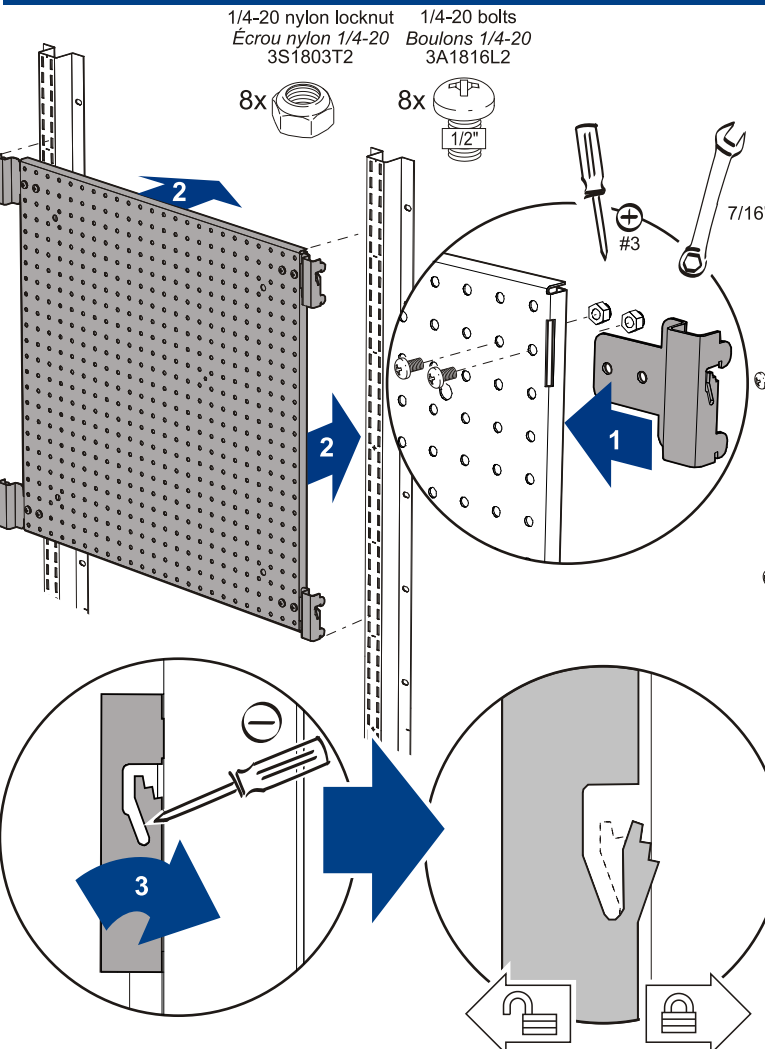

Privacy, Perforated, Tackboard & Marker Panel WM Line

Assembly Guide

Panneau écran, perforé, écriture & affichage Ligne WM

Guide d'assemblage

Ligne WM

- All required hardware is included.
- Please check the contents with your packing slip.
- Read instructions carefully.
- Save this document for future reference.

WM52-53-54 Panels with WM50 brackets

Panneaux WM52-53-54 avec fixations WM50

WM51 Panels

Panneaux WM51

WM56 Panels

Panneaux WM56

**Le client a la responsabilité d'installer le produit
sécuritairement, à un mur capable de recevoir
cette application, et de déterminer et d'utiliser la
quincaillerie d'ancrage appropriée.**