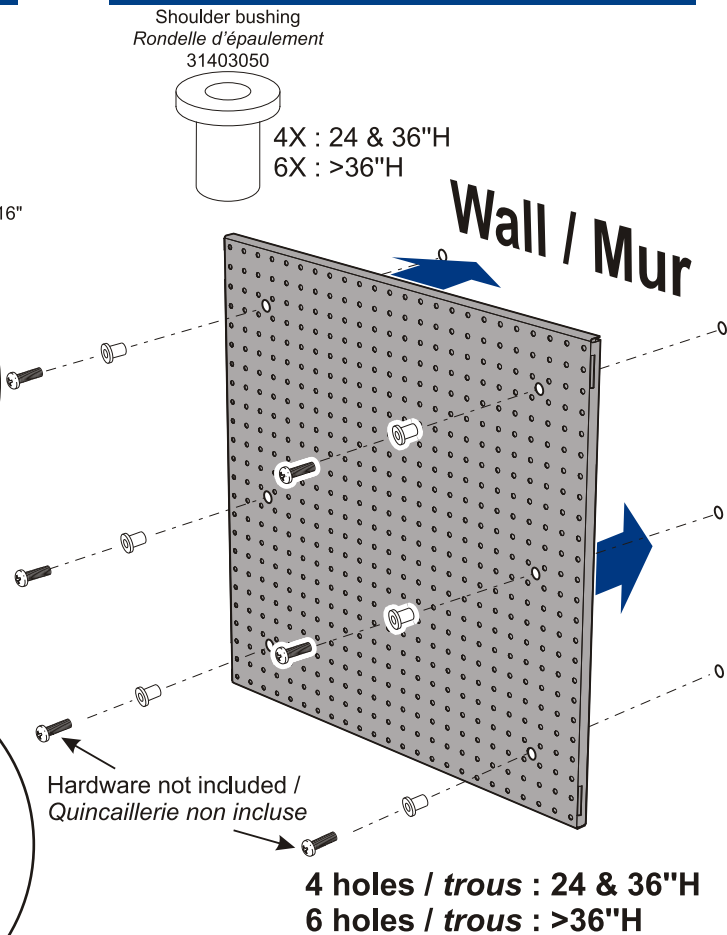

Privacy, Perforated, Tackboard & Marker Panel WM Line

Assembly Guide

Panneau écran, perforé, écriture & affichage Ligne WM

Guide d'assemblage

Ligne WM

- All required hardware is included.
- Please check the contents with your packing slip.
- Read instructions carefully.
- Save this document for future reference.

WM52-53-54 Panels with WM50 brackets

Panneaux WM52-53-54 avec fixations WM50

WM51 Panels

Panneaux WM51

WM56 Panels

Panneaux WM56

**Le client a la responsabilité d'installer le produit
sécuritairement, à un mur capable de recevoir
cette application, et de déterminer et d'utiliser la
quincaillerie d'ancrage appropriée.**