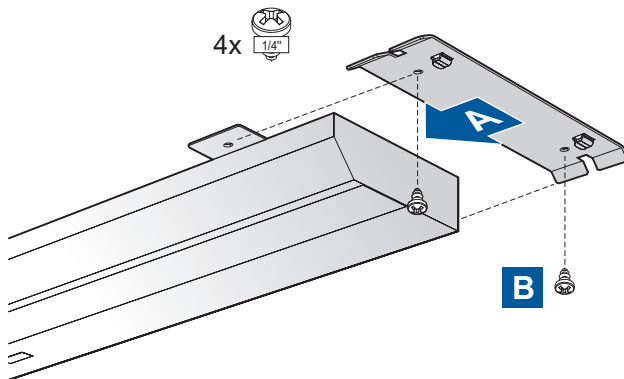

Lighting Fixture for Riser Shelf WS Line

Assembly Guide

Luminaire pour tablette corniche Ligne WS

Guide d'assemblage

- All required hardware is included.
- Please check the contents with your packing slip.
- Save this document for future reference.

- Toute la quincaillerie requise est incluse.
- Veuillez vérifier le contenu avec votre feuille de livraison.
- Conservez ces instructions pour référence future.

Hardware Quincaillerie

Tools required Outils requis

Steel Shelf Tablette en acier